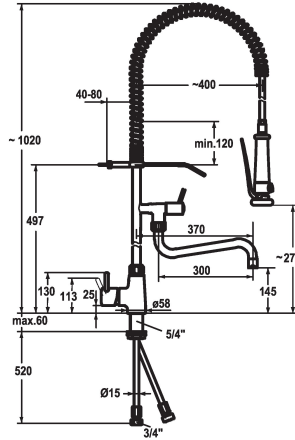

## KWC GASTRO Hebelmischer - Grossküche

Modell-Linie: GASTRO | 24.501.146.000  
Armaturen | Manuelle Armaturen

### KWC-Nr.

**121275**  
chromeline, A 200, B 270

**121276**  
chromeline, A 300, B 370

- \* Hebelmischer
- \* Tragfeder aus Edelstahl
- \* TouchProtect - Schutz vor Verbrennungen durch Zweischalenprinzip
- \* Eigensicher gegen Rückfließen
- \* Schwenkauslauf
- mit nachziehbarer Stopfbüchse
- Strahlregler-Mundstück
- \* Geschirrwashbrause
- absperrbare Siebbrause mit Schließverzögerung mit Ventil-Wartungseinheit zur Reinigung

- SprayClean - aktive Kalkbeseitigung und schnelle Siebreinigung
- SprayLock - arretierbarer Brausestrahl
- PowerClean - Siebstrahlmodus
- \* OptimalSpace - grosszügiger Wasch- / Arbeitsbereich
- \* KWC Steuerpatrone XL 46 - Hochleistung
- mit Keramikscheibentechnik
- Auslaufmenge und Temperatur stufenlos einstellbar
- Temperaturbegrenzung
- \* Kupferrohranschlüsse  $\varnothing 15$  mm
- \* Befestigung mit Gewindestutzen 1 1/4"
- Tischbohrung  $\varnothing 42$  mm